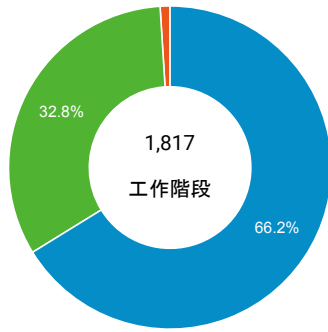

造訪 (依瀏覽器分組)

造訪和新造訪率 (依行動裝置資訊分組)

造訪 (依 裝置類別 分組)

■ desktop ■ mobile ■ tablet

造訪 (依語言分組)

語言	工作階段
zh-tw	1,622
en-us	126
zh-cn	50
en-gb	10
fr-fr	3
ja-jp	3
es-es	1
ja	1
tr	1