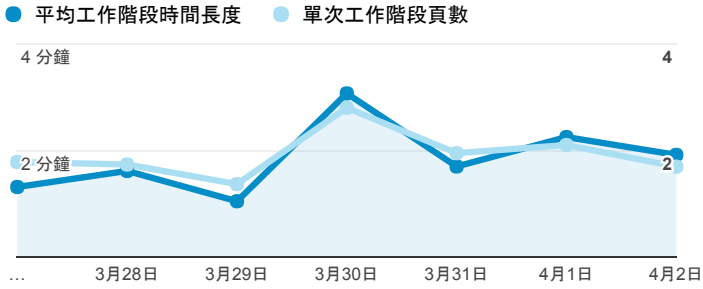

報表01_訪客

2017年3月27日 - 2017年4月2日

所有使用者
100.00% 個工作階段

平均造訪停留時間和單次造訪頁數

跳出率和平均造訪停留時間

造訪和不重複訪客

造訪和新造訪

造訪地圖

造訪 (依瀏覽器分組)

造訪和新造訪率 (依行動裝置資訊分組)

造訪 (依 裝置類別 分組)

■ desktop ■ mobile ■ tablet

造訪 (依語言分組)

語言	工作階段
zh-tw	1,622
en-us	126
zh-cn	50
en-gb	10
fr-fr	3
ja-jp	3
es-es	1
ja	1
tr	1