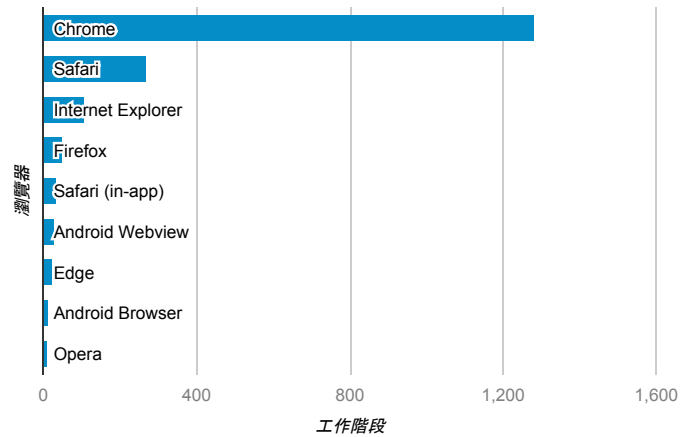

造訪 (依瀏覽器分組)