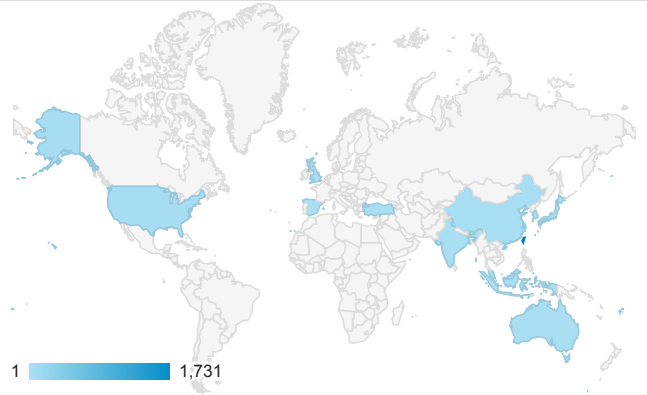

報表01_訪客

2017年3月27日 - 2017年4月2日

所有使用者
100.00% 個工作階段

平均造訪停留時間和單次造訪頁數

跳出率和平均造訪停留時間

造訪和不重複訪客

造訪和新造訪

造訪地圖