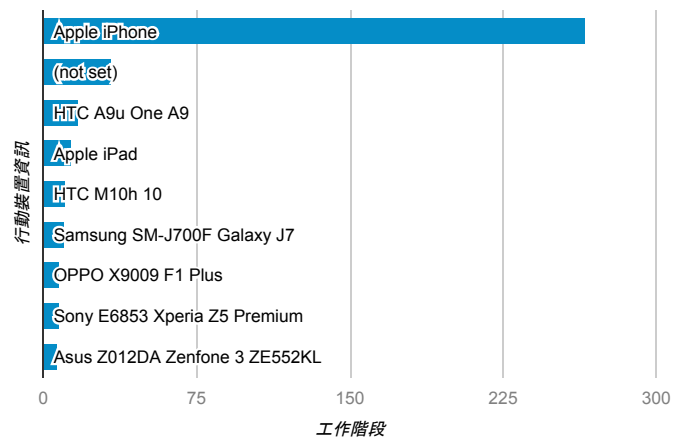

造訪和新造訪率 (依行動裝置資訊分組)