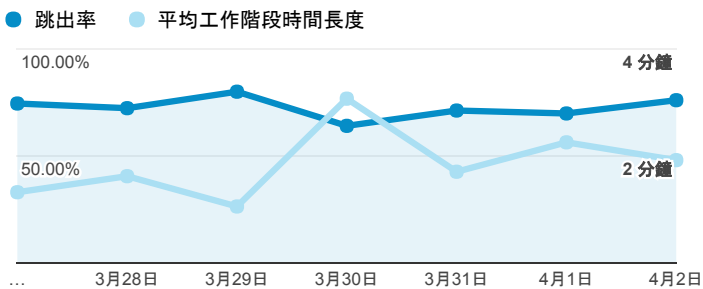

報表01_訪客

2017年3月27日 - 2017年4月2日

所有使用者
100.00% 個工作階段

平均造訪停留時間和單次造訪頁數

跳出率和平均造訪停留時間

造訪和不重複訪客

造訪和新造訪

造訪地圖

造訪 (依瀏覽器分組)

造訪和新造訪率 (依行動裝置資訊分組)

造訪 (依 裝置類別 分組)

■ desktop ■ mobile ■ tablet

造訪 (依語言分組)

語言	工作階段
zh-tw	1,622
en-us	126
zh-cn	50
en-gb	10
fr-fr	3
ja-jp	3
es-es	1
ja	1
tr	1