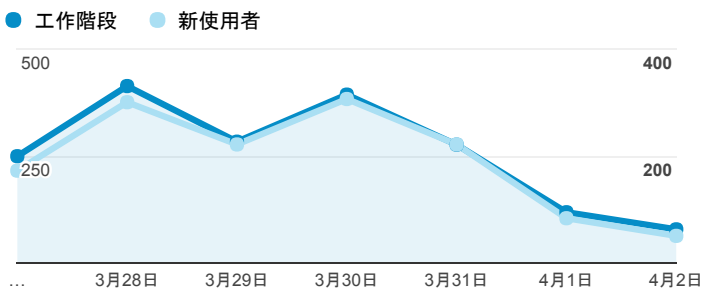

報表01_訪客

2017年3月27日 - 2017年4月2日

所有使用者
100.00% 個工作階段

平均造訪停留時間和單次造訪頁數

跳出率和平均造訪停留時間

造訪和不重複訪客

造訪和新造訪

造訪地圖

造訪 (依瀏覽器分組)

造訪和新造訪率 (依行動裝置資訊分組)

造訪 (依 裝置類別 分組)

■ desktop ■ mobile ■ tablet

造訪 (依語言分組)

語言	工作階段
zh-tw	1,622
en-us	126
zh-cn	50
en-gb	10
fr-fr	3
ja-jp	3
es-es	1
ja	1
tr	1