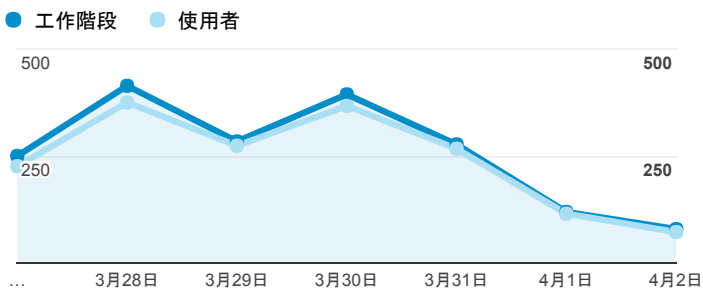

報表01_訪客

2017年3月27日 - 2017年4月2日

所有使用者
100.00% 個工作階段

平均造訪停留時間和單次造訪頁數

跳出率和平均造訪停留時間

造訪和不重複訪客

造訪和新造訪

造訪地圖

造訪 (依瀏覽器分組)

造訪和新造訪率 (依行動裝置資訊分組)

造訪 (依 裝置類別 分組)

■ desktop ■ mobile ■ tablet

造訪 (依語言分組)

語言	工作階段
zh-tw	1,622
en-us	126
zh-cn	50
en-gb	10
fr-fr	3
ja-jp	3
es-es	1
ja	1
tr	1